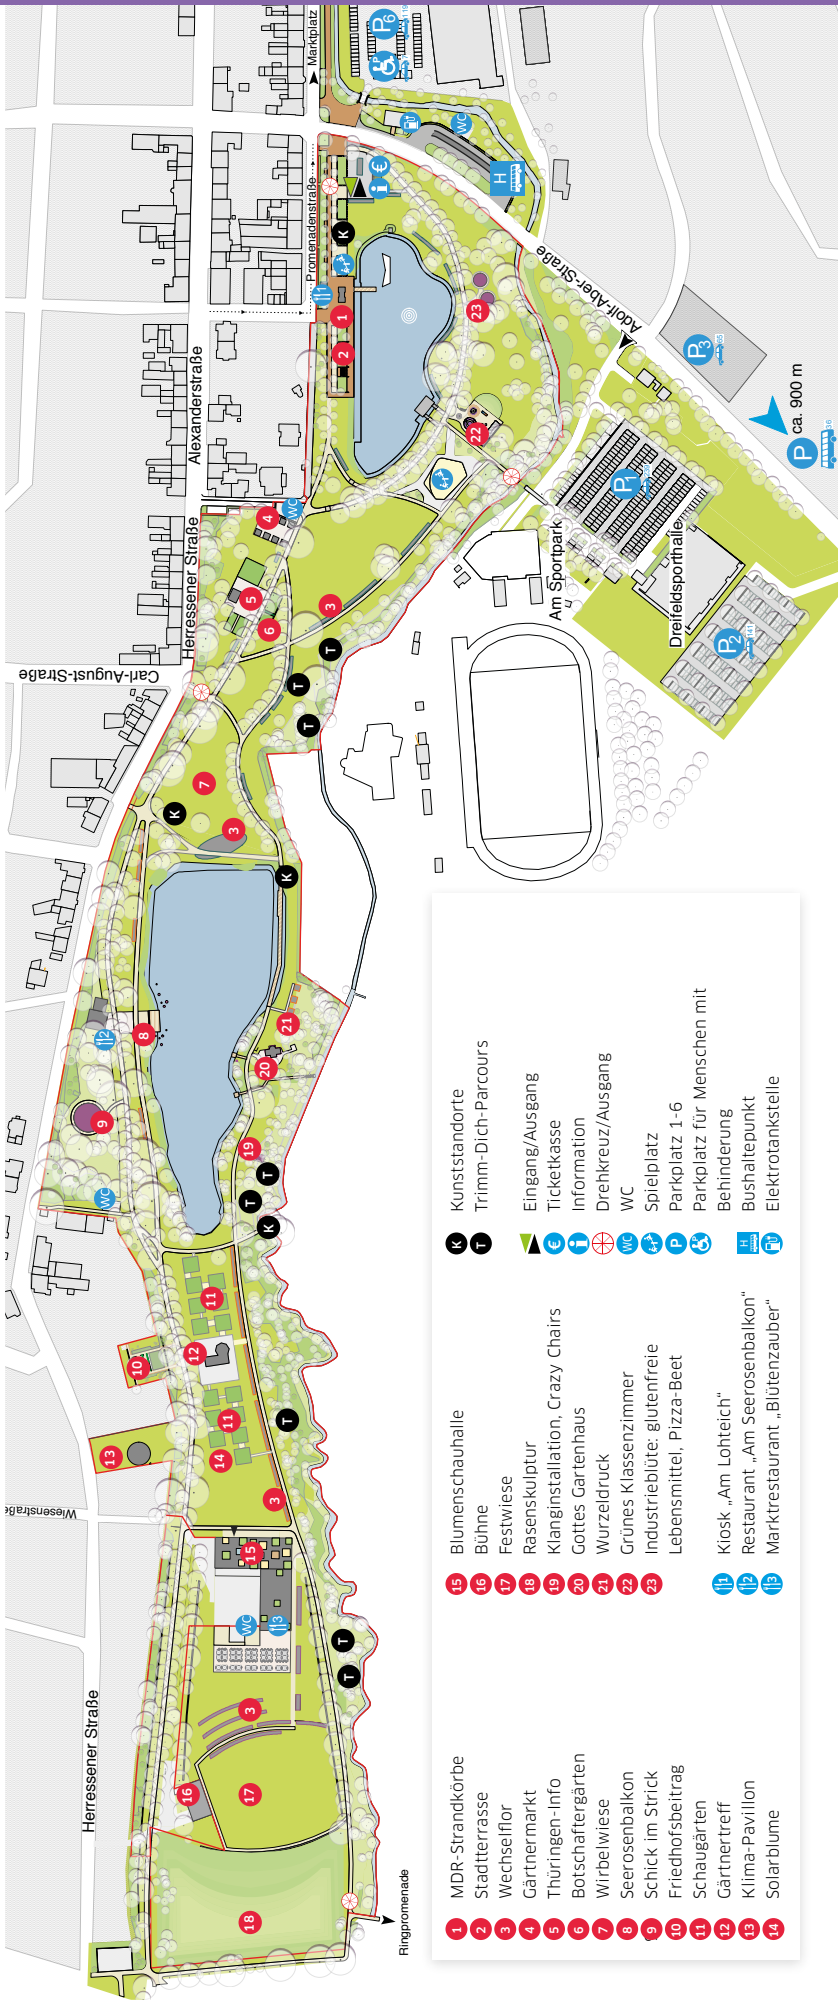

- | | | |
|---|---|---|
| <ul style="list-style-type: none"> 1 MDR-Strandkörbe 2 Stadterrasse 3 Wechseiflor 4 Gärtnerkant 5 Thüringen-Info 6 Botschaftergärten 7 Wirbelwiese 8 Seerosenbalkon 9 Schrick im Strick 10 Friedhofsbeartrag 11 Schaugärten 12 Gärtnertreff 13 Klima-Pavillon 14 Solarblume | <ul style="list-style-type: none"> 15 Blumenschauhalle 16 Bühne 17 Festwiese 18 Rasenskulptur 19 Klanginstallation, Crazy Chairs 20 Gottes Gartenhaus 21 Wurzeldruck 22 Grünes Klassenzimmer 23 Industriebüble: glutenfreie Lebensmittel, Pizza-Beet | <ul style="list-style-type: none"> 16 Kunststandorte 17 Trimm-Dich-Parcours 18 Eingang/Ausgang 19 Ticketkasse 20 Information 21 Drehkreuz/Ausgang 22 WC 23 Spielplatz 11 Parkplatz 1-6 12 Parkplatz für Menschen mit Behinderung 13 Bushaltestelle 14 Elektrotankstelle |
|---|---|---|