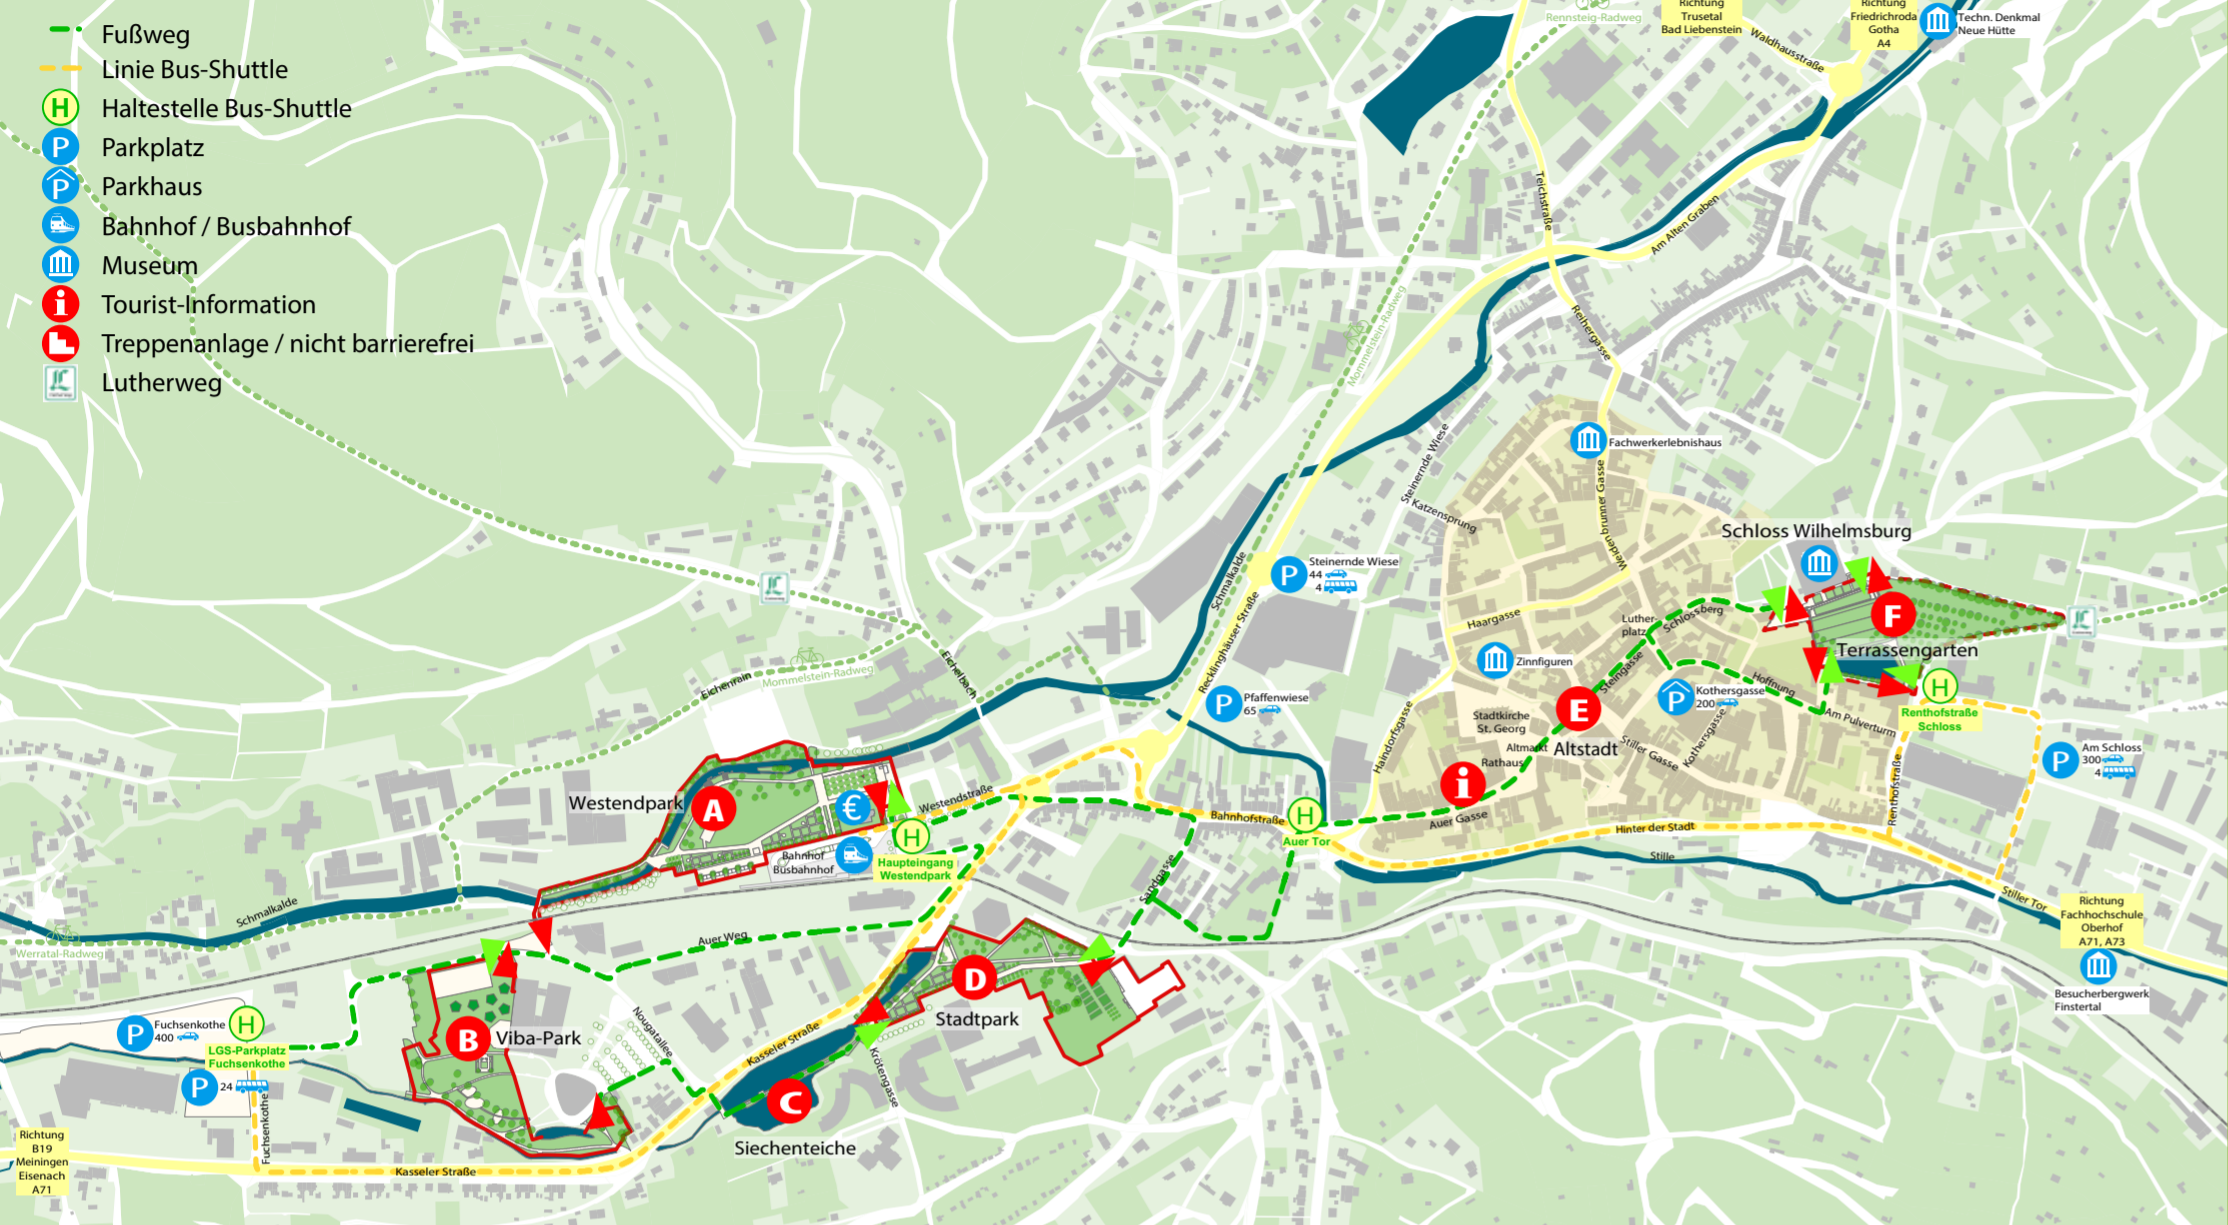

A Zeit für Veränderung
B Zeit für Sinnlichkeit
C Zeit für Natürlichkeit

[Westendpark]
 [Viba-Park]
 [Siechenteiche]

D Zeit für Gemeinsamkeit
E Zeit für Erinnerung
F Zeit für Schönheit

[Stadtpark]
 [Weg durch die Altstadt]
 [Terrassengarten Schloss Wilhelmsburg]

Übersichtsplan Schmalkalden

- A Westendpark** (eintrittspflichtig)
 - 1 Willkommen
 - 2 MitmachGarten
 - 3 Wechselflor
 - 4 Zeitgärten
 - 5 Staudenpflanzung
 - 6 Schmalkaldeufer
 - 7 Kirche - Himmelszelt
 - 8 Wetterstation
 - 9 Gärtnermarkt
 - Parkeingang
 - Parkausgang
 - Drehkreuz (Ausgang)
 - Information
 - Ticketkasse
 - Bistro
 - Toilette (barrierefrei, Wickeltisch)
 - Kunstopjekt
- B Viba-Park** (eintrittspflichtig)
 - 3 Wechselflor
 - 5 Staudenpflanzung
 - 10 Themengärten
 - 11 Gärtnertreff
 - 12 Bezaubernde Balkonkästen
 - 13 Friedhofskultur
 - Parkeingang
 - Parkausgang
 - Drehkreuz (Ausgang)
 - Großrestaurant
 - Toilette (barrierefrei, Wickeltisch)
 - Kunstopjekt
 - Spielplatz / Spielpunkt
 - Hauptbühne
- C Siechenteiche**
 - 14 Wasserrad
 - 15 Steg, Siechenteiche
- D Stadtpark** (eintrittspflichtig)
 - 3 Wechselflor
 - 5 Staudenpflanzung
 - 16 Quellteich
 - 17 Siechenrasen
 - 18 Energiegarten
 - 19 Botschaftergärten
 - 20 Treffpunkt Thüringen
 - 21 Blumenschauhalle
 - Parkeingang
 - Parkausgang
 - Drehkreuz (Ausgang)
 - Medien-Bistro
 - Toilette (barrierefrei, Wickeltisch)
 - Kunstopjekt
 - Spielplatz / Spielpunkt
 - Bühne
- F Schloss Wilhelmsburg**
 - 22 Mediterrane Kübelpflanzen (ab Mitte Mai)
 - 23 Terrassengarten
 - 24 Obster Garten
 - 25 Thüringer Imker
 - Parkeingang
 - Parkausgang
 - Bistro
 - Toilette
 - Treppenanlage / nicht barrierefrei