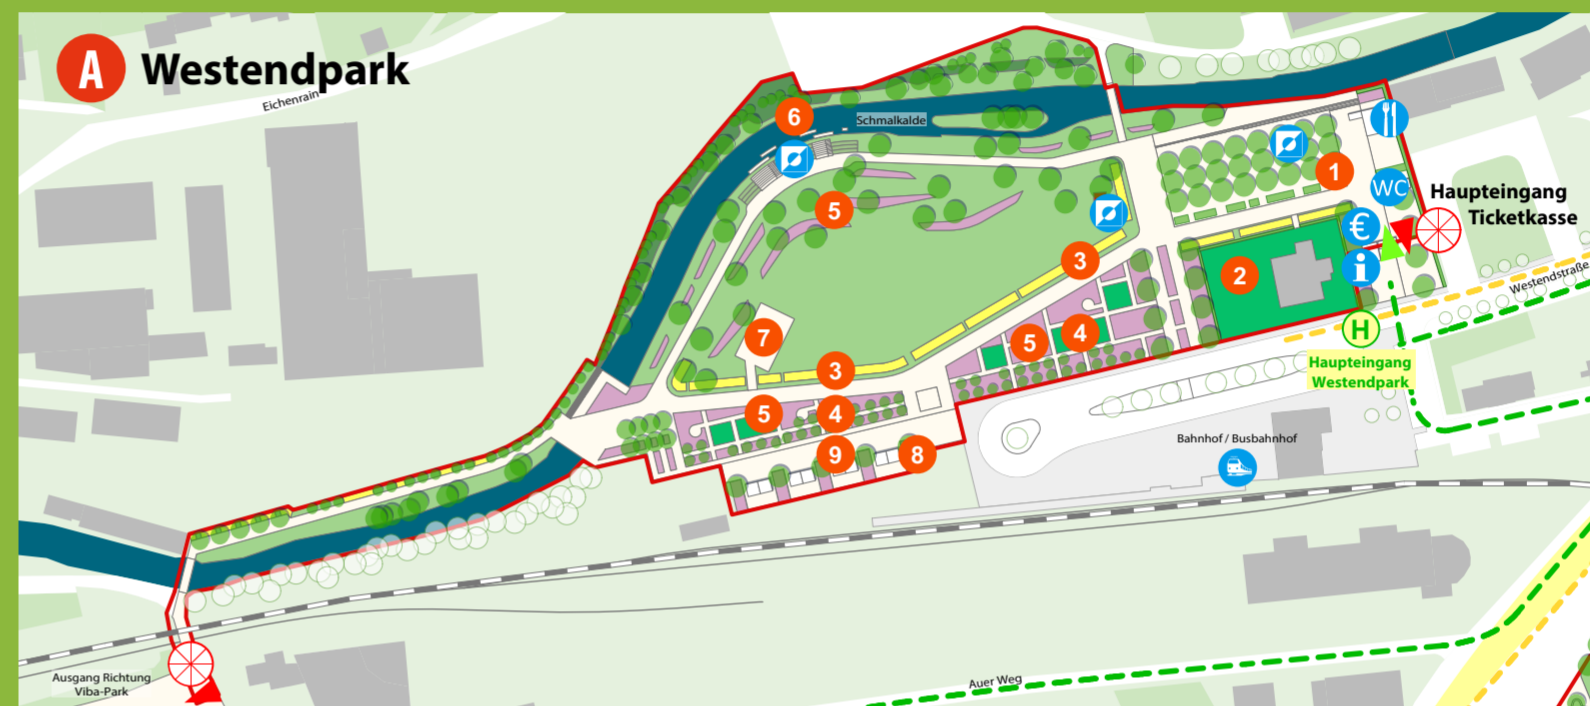

A Zeit für Veränderung
B Zeit für Sinnlichkeit
C Zeit für Natürlichkeit

[Westendpark]
 [Viba-Park]
 [Siechenteiche]

D Zeit für Gemeinsamkeit
E Zeit für Erinnerung
F Zeit für Schönheit

[Stadtpark]
 [Weg durch die Altstadt]
 [Terrassengarten Schloss Wilhelmsburg]

Übersichtsplan Schmalkalden

- A Westendpark** (eintrittspflichtig)
 - 1 Willkommen
 - 2 MitmachGarten
 - 3 Wechselflor
 - 4 Zeitgärten
 - 5 Staudenpflanzung
 - 6 Schmalkaldeufer
 - 7 Kirche - Himmelszelt
 - 8 Wetterstation
 - 9 Gärtnermarkt
 - Parkeingang
 - Parkausgang
 - Drehkreuz (Ausgang)
 - Information
 - Ticketkasse
 - Bistro
 - Toilette (barrierefrei, Wickeltisch)
 - Kunstopjekt
- B Viba-Park** (eintrittspflichtig)
 - 3 Wechselflor
 - 5 Staudenpflanzung
 - 10 Themengärten
 - 11 Gärtnertreff
 - 12 Bezaubernde Balkonkästen
 - 13 Friedhofskultur
 - Parkeingang
 - Parkausgang
 - Drehkreuz (Ausgang)
 - Großrestaurant
 - Toilette (barrierefrei, Wickeltisch)
 - Kunstopjekt
 - Spielplatz / Spielpunkt
 - Hauptbühne
- C Siechenteiche**
 - 14 Wasserrad
 - 15 Steg, Siechenteiche
- D Stadtpark** (eintrittspflichtig)
 - 3 Wechselflor
 - 5 Staudenpflanzung
 - 16 Quellteich
 - 17 Siechenrasen
 - 18 Energiegarten
 - 19 Botschaftergärten
 - 20 Treffpunkt Thüringen
 - 21 Blumenschauhalle
 - Parkeingang
 - Parkausgang
 - Drehkreuz (Ausgang)
 - Medien-Bistro
 - Toilette (barrierefrei, Wickeltisch)
 - Kunstopjekt
 - Spielplatz / Spielpunkt
 - Bühne
- F Schloss Wilhelmsburg**
 - 22 Mediterrane Kübelpflanzen (ab Mitte Mai)
 - 23 Terrassengarten
 - 24 Obster Garten
 - 25 Thüringer Imker
 - Parkeingang
 - Parkausgang
 - Bistro
 - Toilette
 - Treppenanlage / nicht barrierefrei