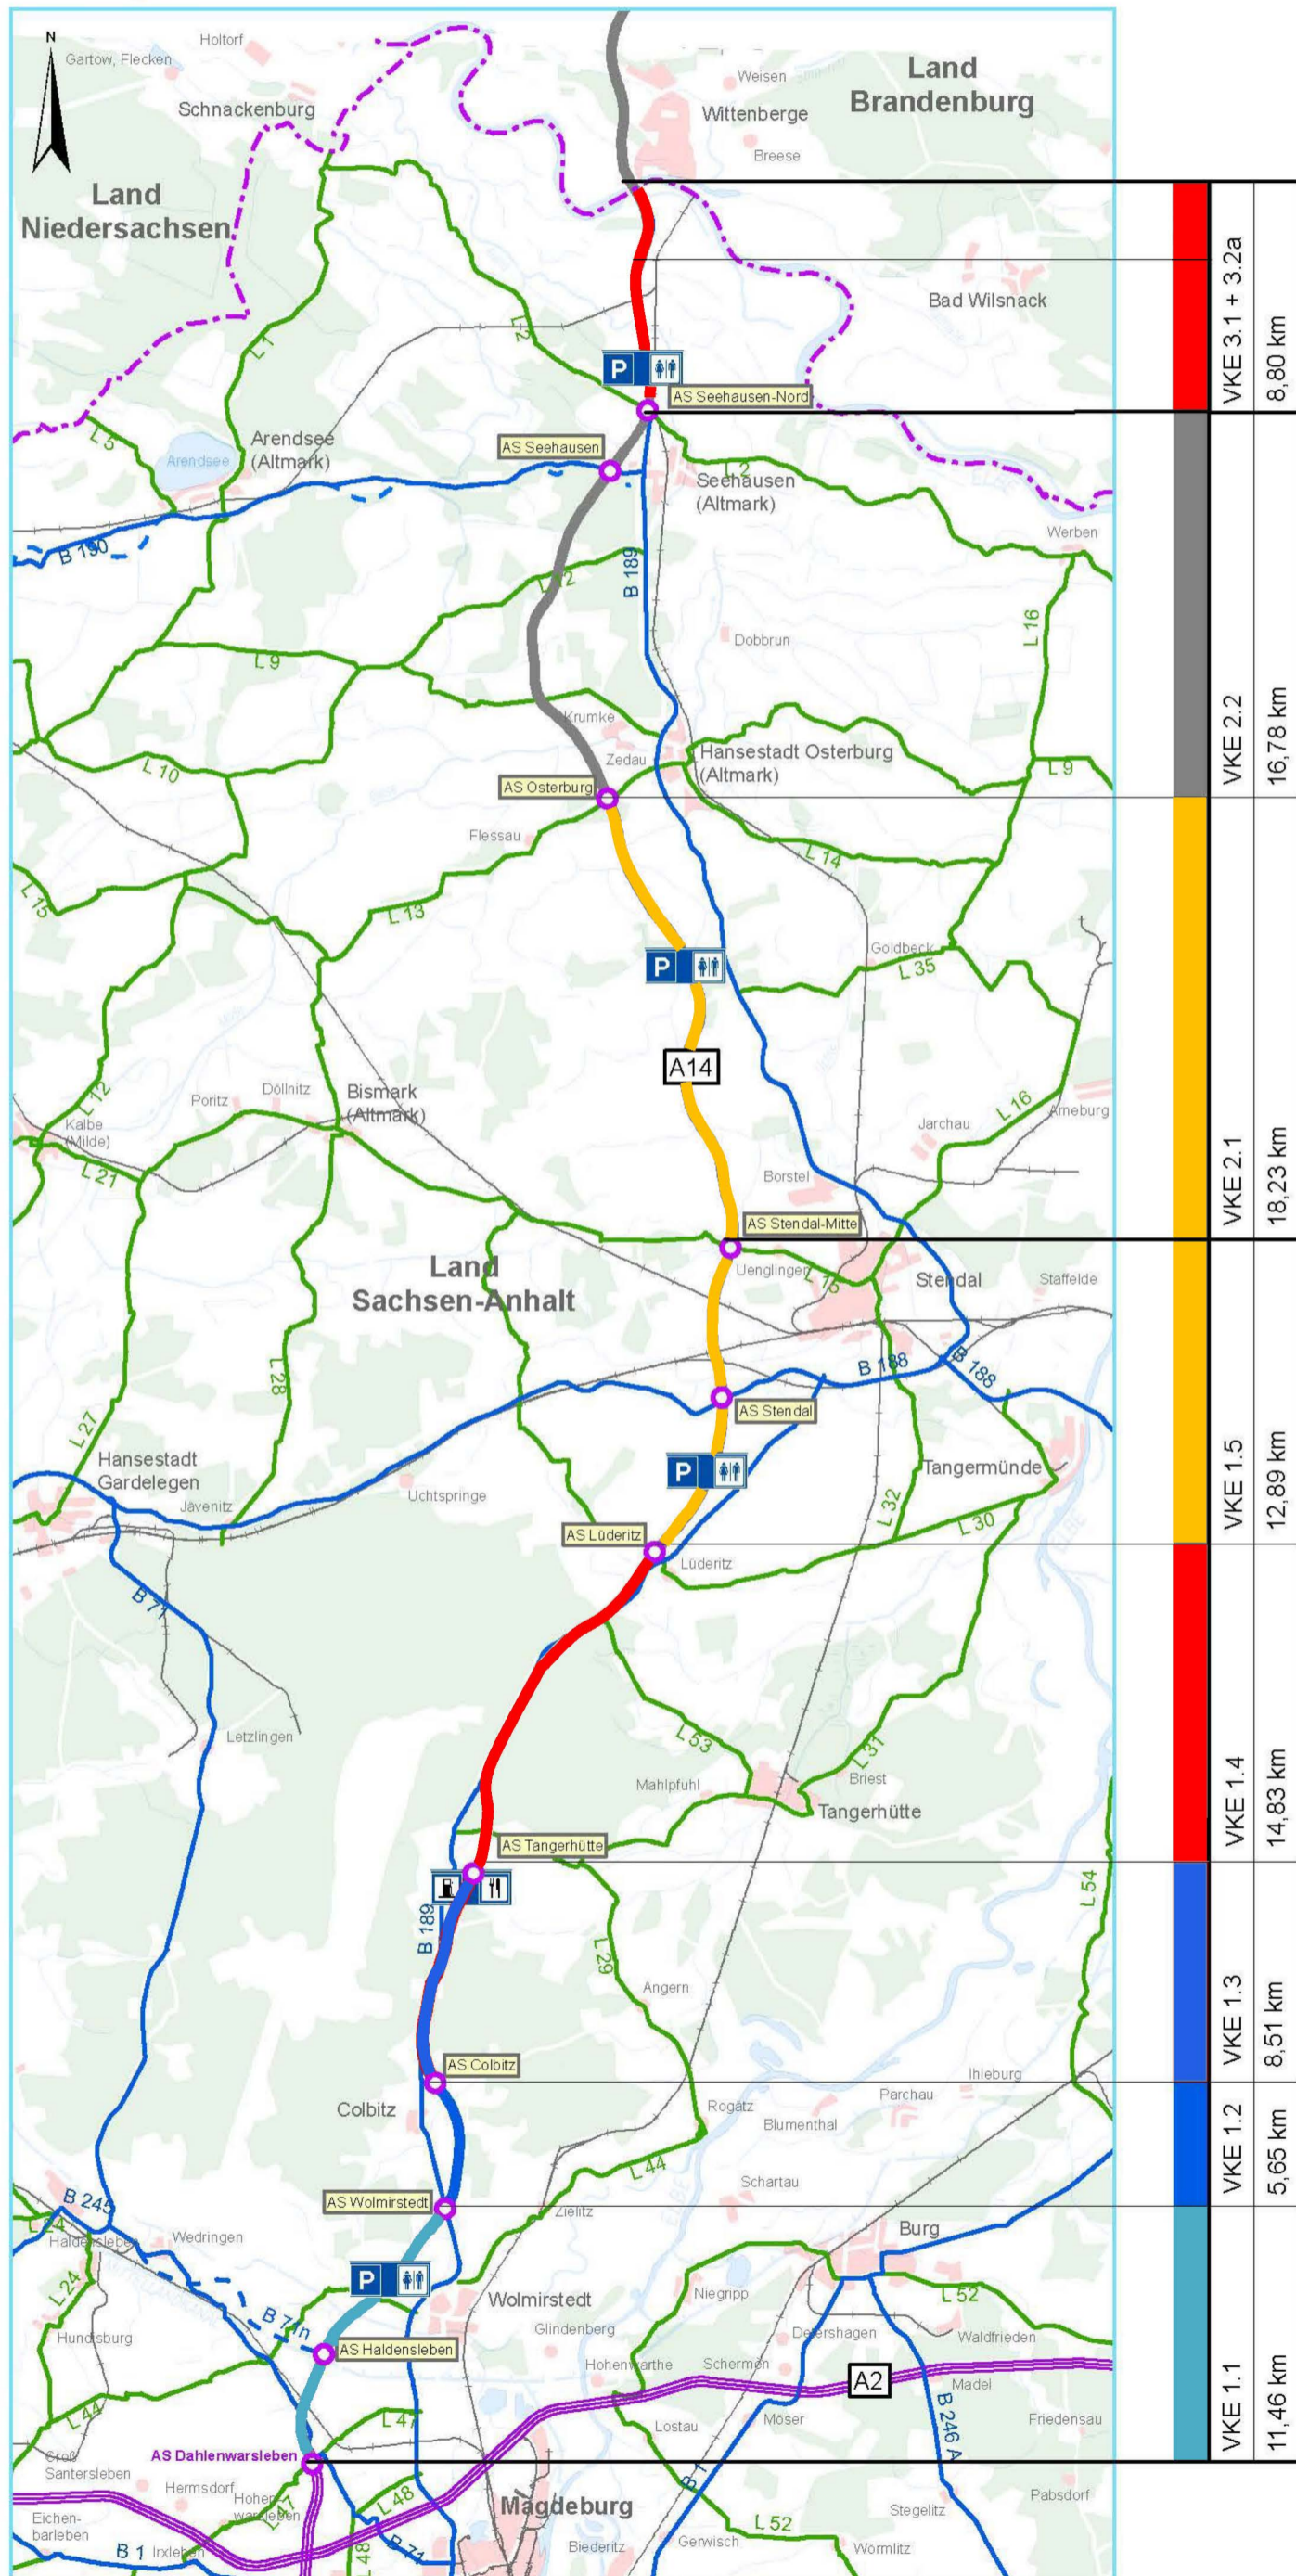

A14 Magdeburg - Wittenberge - Schwerin - Wismar Abschnitt Sachsen-Anhalt

Bearbeitungsstand

Stand: Oktober 2020

Legende

-  laufendes Planfeststellungsverfahren
-  abgeschlossenes Planfeststellungsverfahren
-  in Bauvorbereitung
-  im Bau
-  unter Verkehr